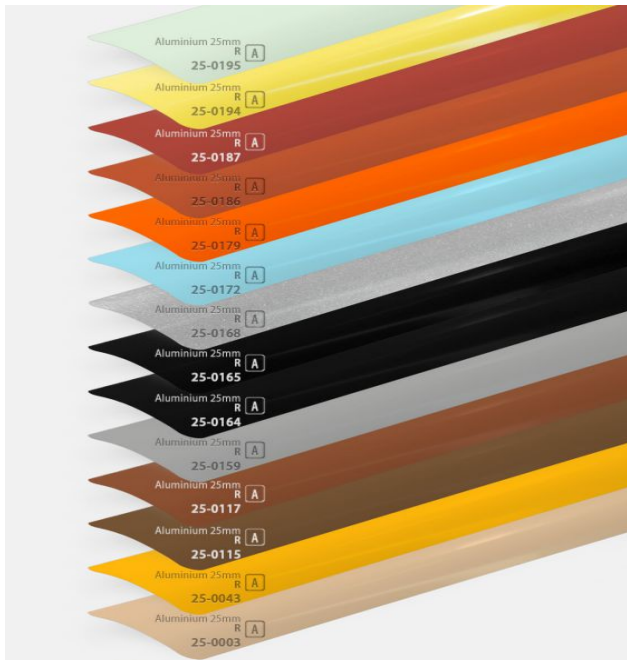

# Żaluzje aluminiowe 25 mm

## Żaluzje Bambusowe