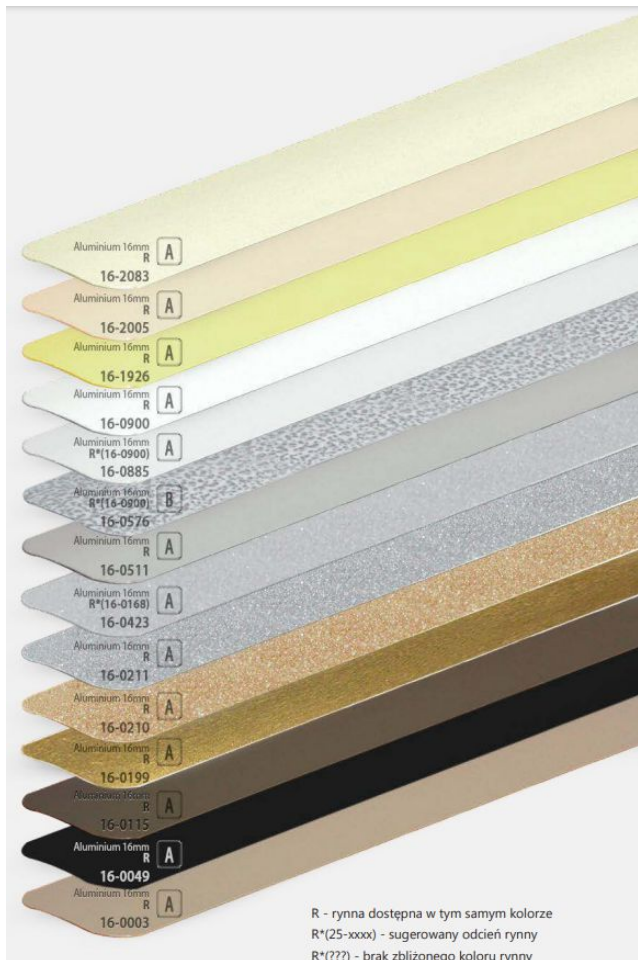

# Żaluzje aluminiowe 25 mm