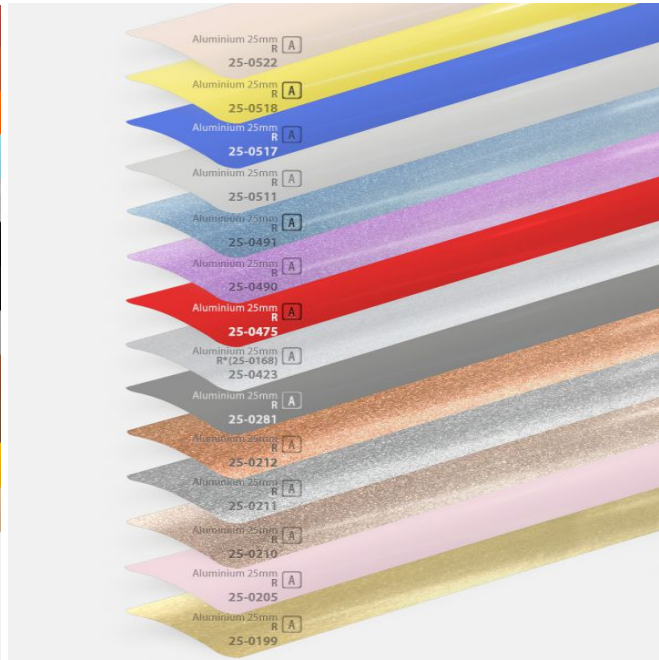

# Żaluzje aluminiowe 25 mm

## Żaluzje Bambusowe