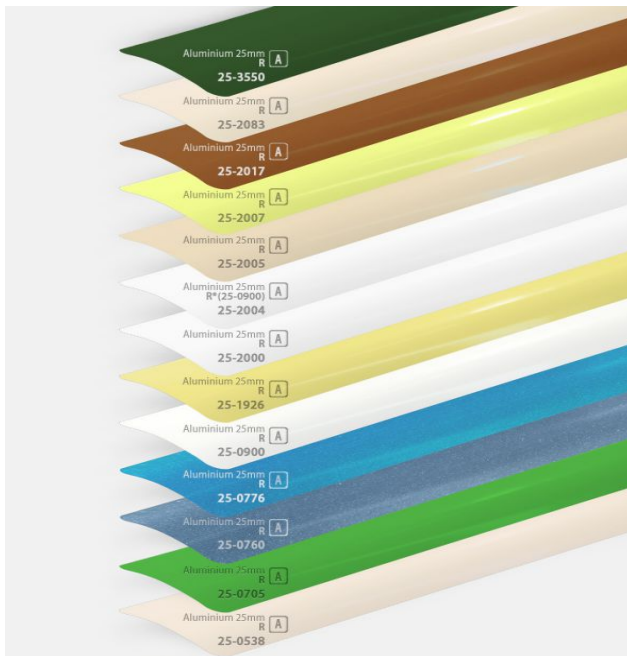

# Żaluzje aluminiowe 25 mm

## Żaluzje Bambusowe