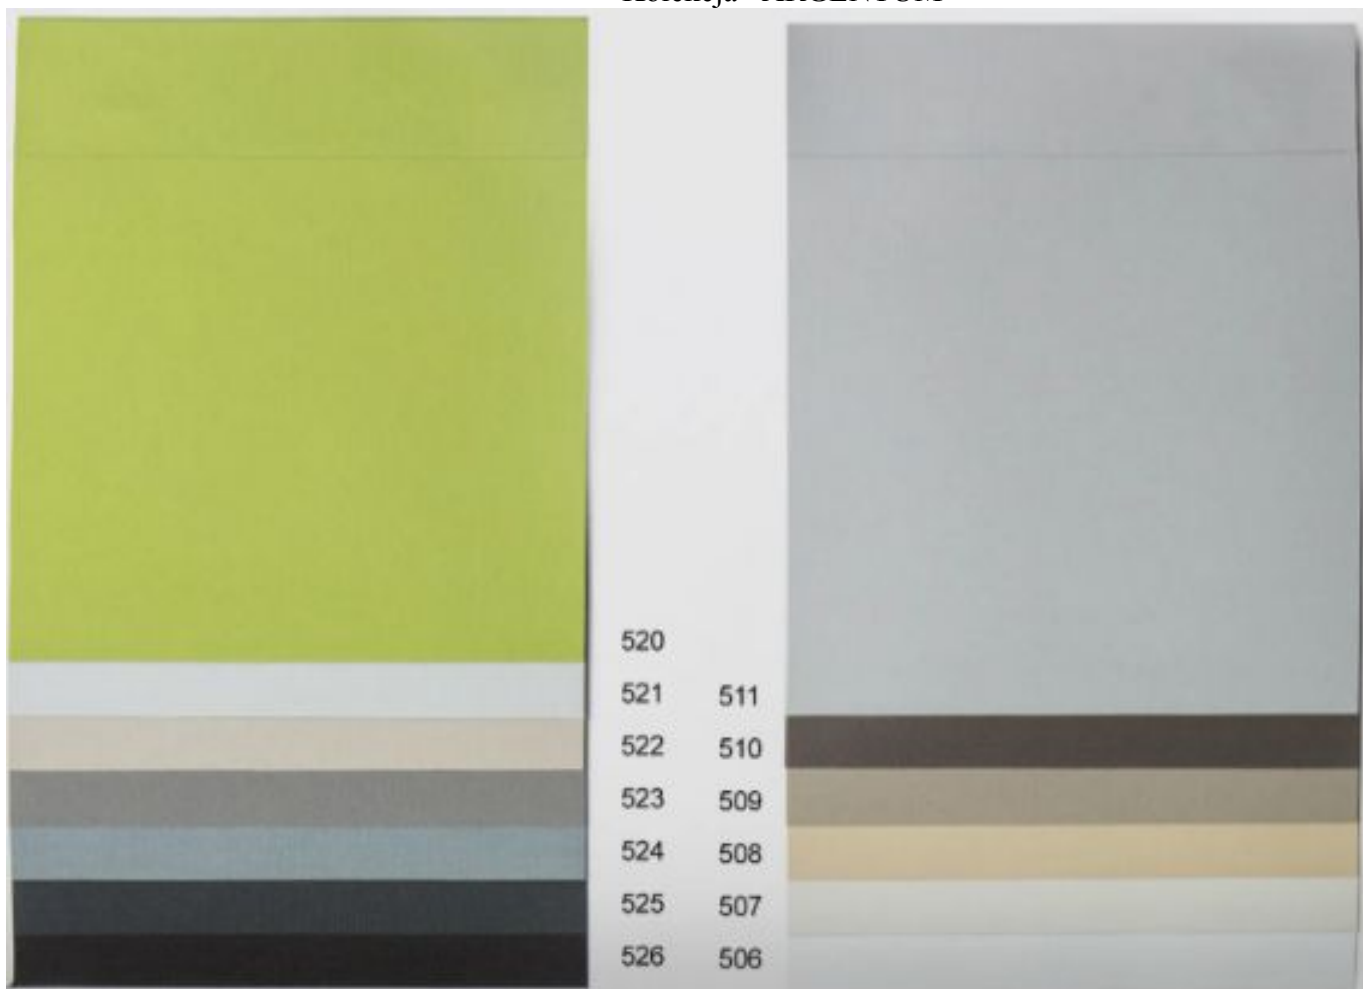

LIMA 8209

LIMA METALLIC 10676

LIMA METALLIC 10699

LIMA METALLIC 10700

LIMA METALLIC 10701

LIMA METALLIC 10702

LIMA METALLIC 10703

Kolekcja ARGENTUM

## Kolory prowadnic do rolet

ANODA

ANTRACYT 7016

ANTRACYT 7043

BIAŁY

BRAZ

DĄB BAGIENNY

DĄB