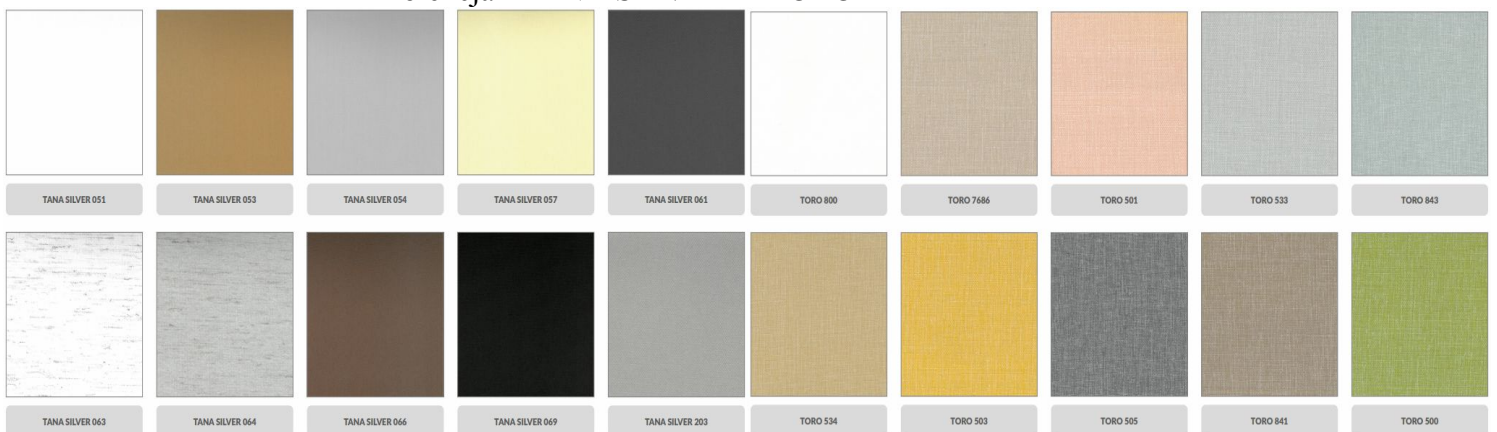

## Kolekcja A600

## Kolekcja TANA SILVER i TORO

## Kolory prowadnic do rolet

ANODA

ANTRACYT 7016

ANTRACYT 7043

BIAŁY

BRAZ

DĄB BAGIENNY

DĄB