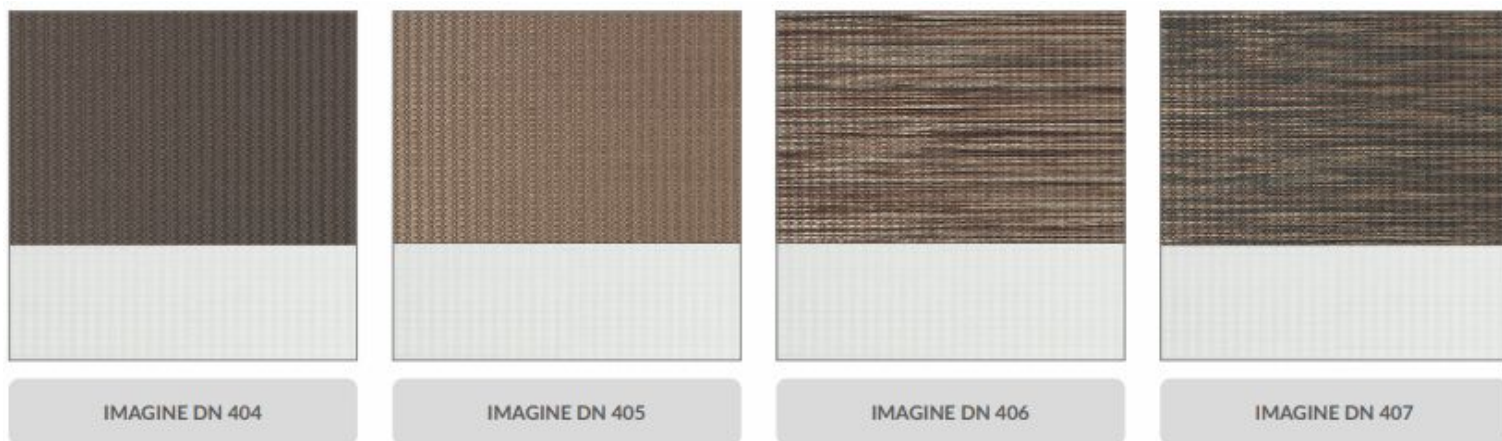

Tkaniny roletowe Dzień/Noc

Kolekcja DN

Kolekcja IMAGINE DN

Kolekcja IMPRESS

Kolekcja MAGIC DN

Kolekcja FIANO DN

Kolekcja SECRET

SECRET DN 257

SECRET DN 201

SECRET DN 202

SECRET DN 203

SECRET DN 204

SECRET DN 205

SECRET DN 206

SECRET DN 207

SECRET DN 208