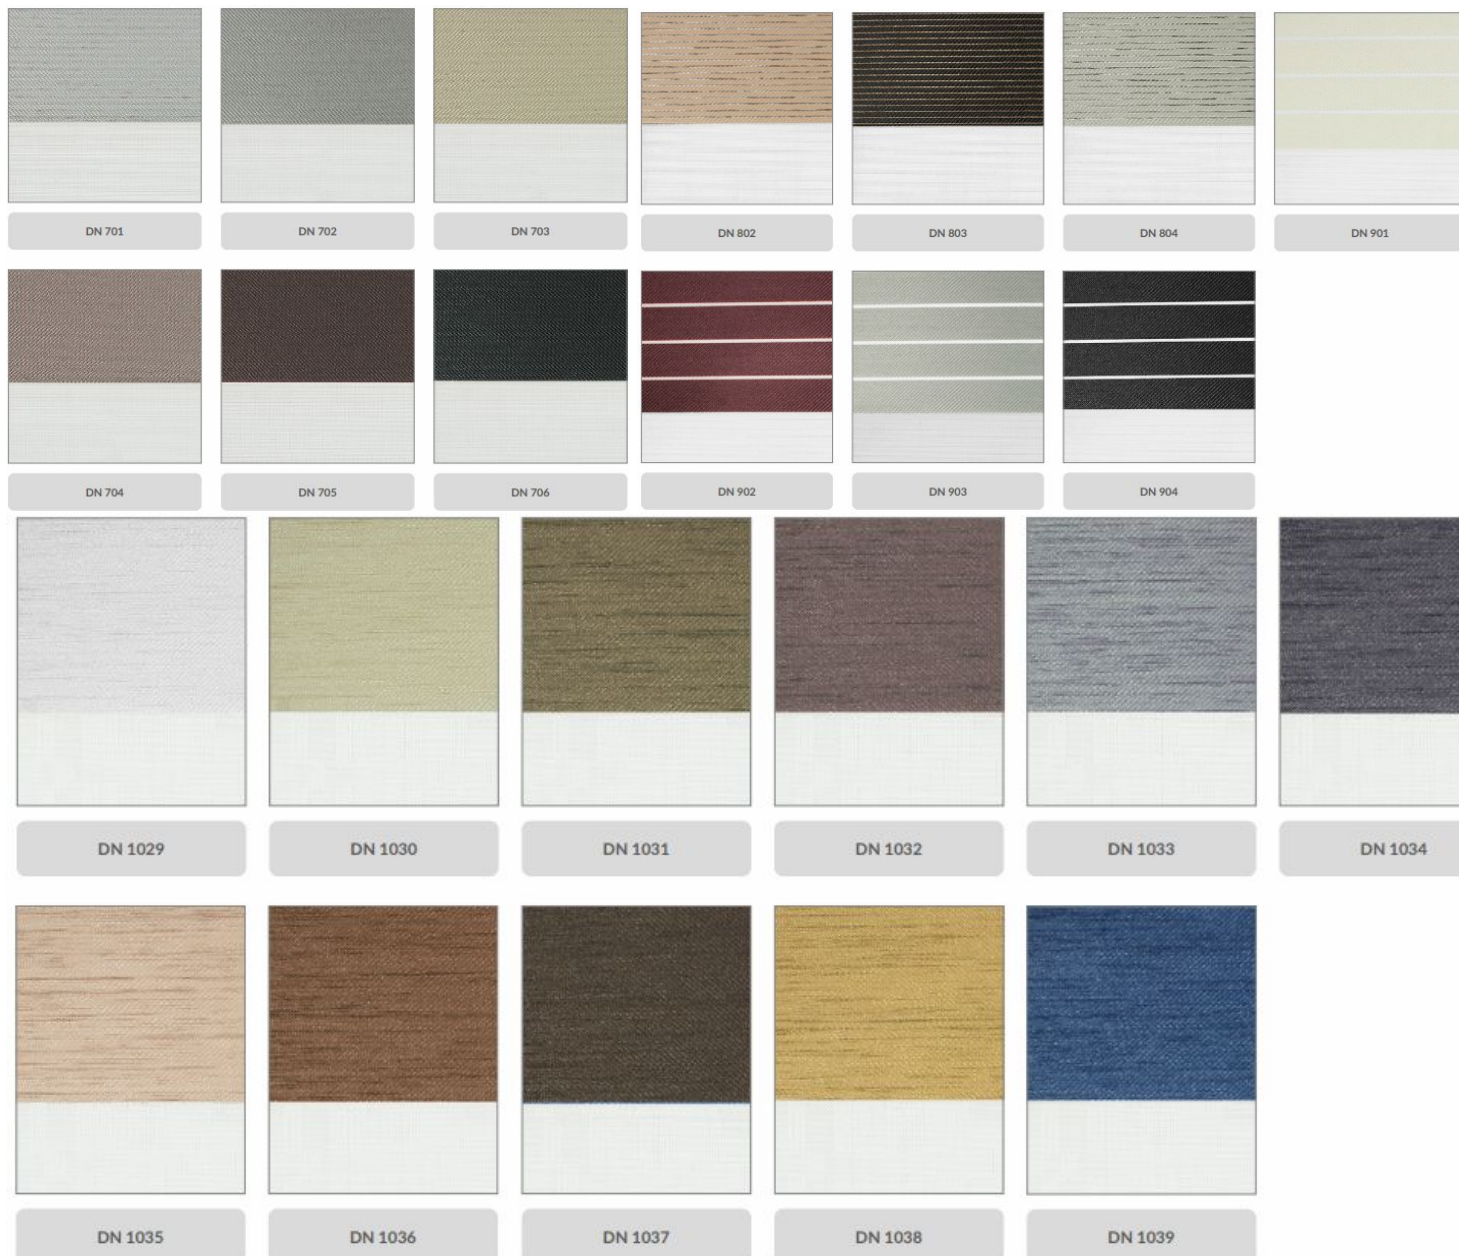

Tkaniny roletowe Dzień/Noc

Kolekcja DN

Kolekcja IMAGINE DN

Kolekcja IMPRESS

Kolekcja MAGIC DN

Kolekcja FIANO DN

Kolekcja SECRET

SECRET DN 257

SECRET DN 201

SECRET DN 202

SECRET DN 203

SECRET DN 204

SECRET DN 205

SECRET DN 206

SECRET DN 207

SECRET DN 208

SECRET DN 209

SECRET DN 210

SECRET DN 211

SECRET DN 212

SECRET DN 213

SECRET DN 214

SECRET DN 215

SECRET DN 250

SECRET DN 260

SECRET DN 261

SECRET DN 262

SECRET DN 263

SECRET DN 264