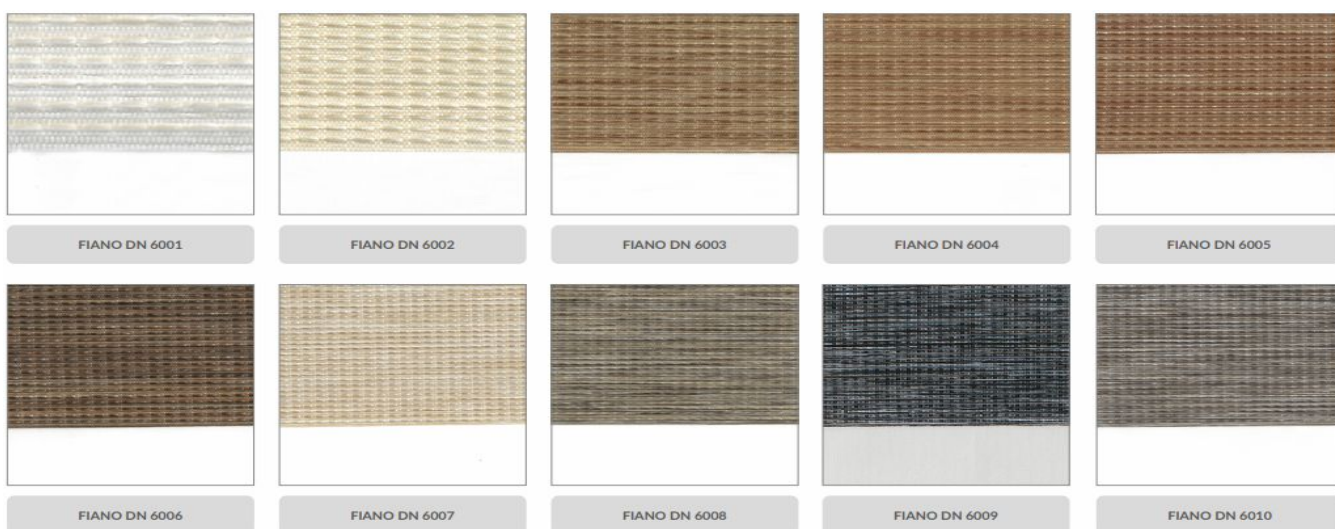

Tkaniny roletowe Dzień/Noc

Kolekcja DN

Kolekcja IMAGINE DN

Kolekcja IMPRESS

Kolekcja MAGIC DN

Kolekcja FIANO DN

Kolekcja SECRET

SECRET DN 257

SECRET DN 201

SECRET DN 202

SECRET DN 203

SECRET DN 204

SECRET DN 205

SECRET DN 206

SECRET DN 207

SECRET DN 208

SECRET DN 209

SECRET DN 210

SECRET DN 211

SECRET DN 212

SECRET DN 213

SECRET DN 214

SECRET DN 215

SECRET DN 250