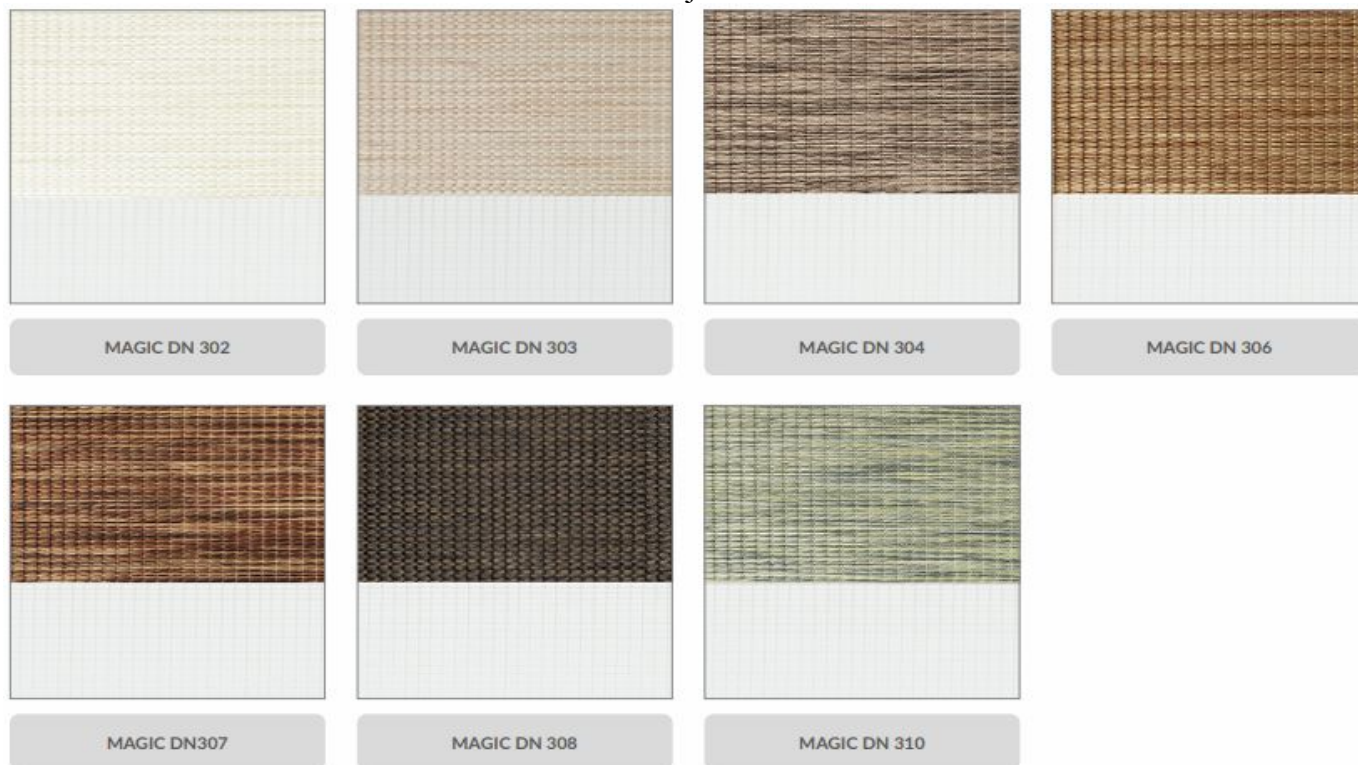

Tkaniny roletowe Dzień/Noc

Kolekcja DN

Kolekcja IMAGINE DN

Kolekcja IMPRESS

Kolekcja MAGIC DN

Kolekcja FIANO DN

Kolekcja SECRET

SECRET DN 257

SECRET DN 201

SECRET DN 202

SECRET DN 203

SECRET DN 204

SECRET DN 205

SECRET DN 206

SECRET DN 207

SECRET DN 208

SECRET DN 209

SECRET DN 210

SECRET DN 211

SECRET DN 212

SECRET DN 213

SECRET DN 214

SECRET DN 215

SECRET DN 250